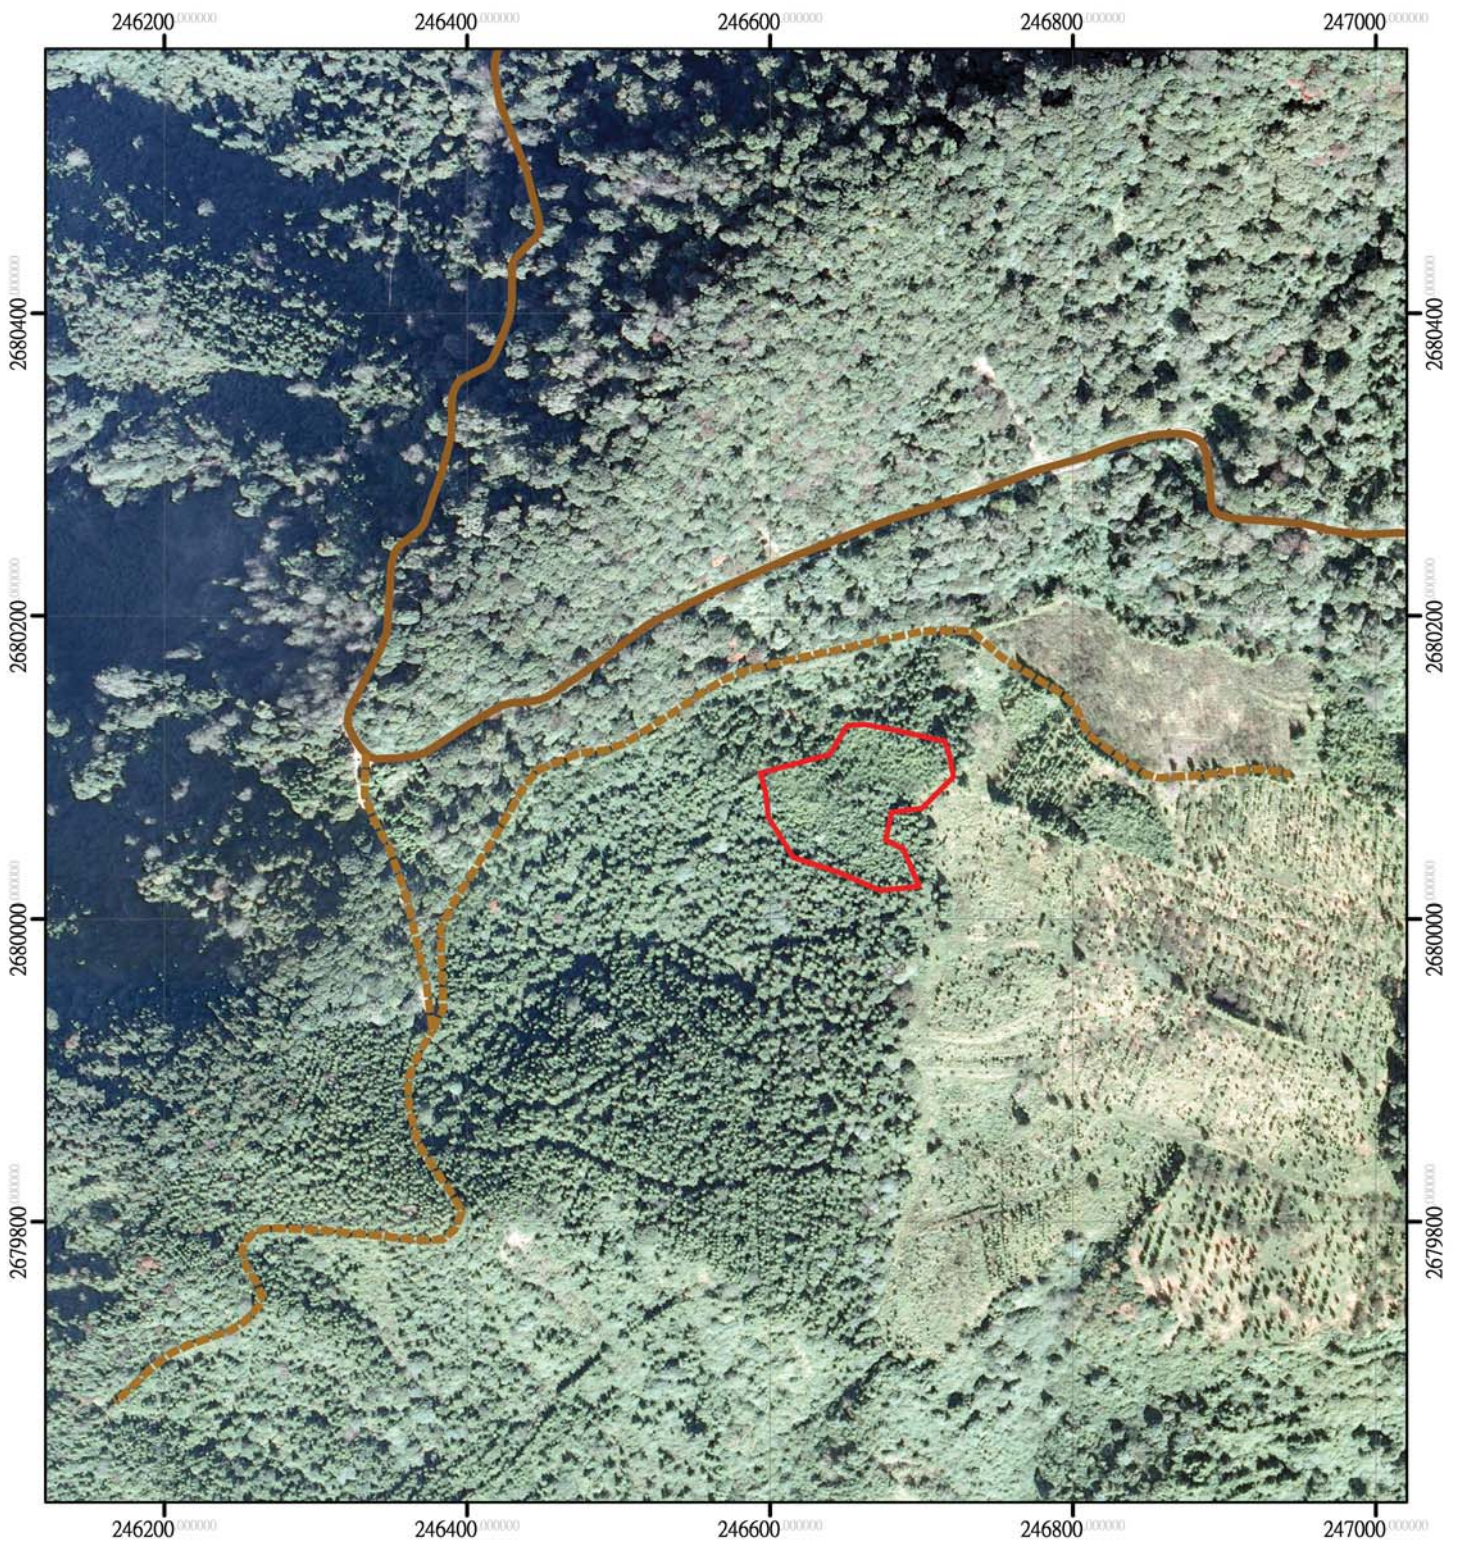

# 109勢標1號 處分區域實測圖

1:5,000

## 圖例

 疏伐範圍

 作業道

 大雪山林道

地點：八仙山事業區第38林班

種類：孟宗竹

面積：0.85公頃